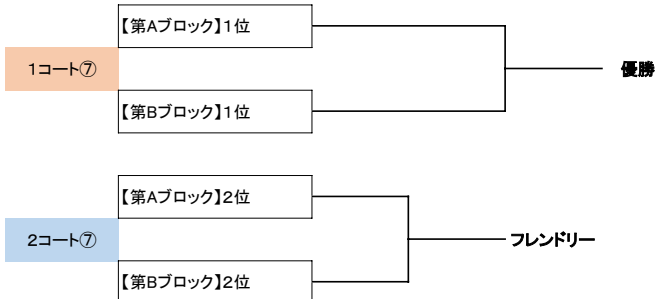

- ・日時 **11/29(日) 12:30(12:00開場)**
- ・場所 **磯辺小**
- ・試合方法 6人制ミニサッカー
- ・試合時間 12分 (6分-1分-6分)
- ・表彰 優勝=優勝カップ、賞状 準優勝=盾、賞状 3位=盾、賞状
- ・決勝リーグ
  - ・8チーム(4チーム×2ブロック)のリーグ戦を行い **各ブロック1位のチーム同士で優勝決定戦**を行う。
  - ・勝ち点制(勝ち3点、引き分け1点、負け0点)とする。
  - ・勝ち点と同じ場合は、①得失点差、②総得点、③当該チーム同士の対戦成績の順で順位を決定する。
  - ・これでも決しない場合は、3名によるPK戦、その後はVゴール。
  - ・各ブロック2位は全体の3位とする。
  - ・**駐車場は各チーム2台までとする。**

・決勝リーグ 12分(6分-1分-6分)

【第Aブロック】

	チーム名	FC幕西2	GINGA 1	パディーSC3	FC幕西	勝点	得点	失点	得失点	順位
A-1位	FC幕西2		① 1コート	③ 1コート	⑤ 1コート					
B-1位	GINGA 1			⑤ 2コート	③ 2コート					
C-2位	パディーSC3				① 2コート					
D-2位	FC幕西									

試合番号	1コート		試合時間	審判	試合時間	間隔
①	FC幕西2	GINGA 1	12:30 - 12:43	②のチーム	0:13	
②	GINGA2	磯辺	12:48 - 13:01	①のチーム	0:13	0:05
③	FC幕西2	パディーSC3	13:06 - 13:19	②のチーム	0:13	0:05
④	GINGA2	パディー1	13:24 - 13:37	③のチーム	0:13	0:05
⑤	FC幕西2	FC幕西	13:42 - 13:55	④のチーム	0:13	0:05
⑥	GINGA2	パディー2	14:00 - 14:13	⑤のチーム	0:13	0:05
⑦	休憩		14:13 - 14:30	⑥のチーム	0:17	0:00
⑧	Aブロック1位	Bブロック1位	14:30 - 14:43	⑦のチーム	0:13	0:00
⑨	表彰式		14:50 - 15:00	⑧のチーム	0:10	0:07

【第Bブロック】

	チーム名	GINGA2	磯辺	パディー1	パディー2	勝点	得点	失点	得失点	順位
C-1位	GINGA2		② 1コート	④ 1コート	⑥ 1コート					
D-1位	磯辺			⑥ 2コート	④ 2コート					
A-2位	パディー1				② 2コート					
B-2位	パディー2									

試合番号	2コート		試合時間	審判	試合時間	間隔
①	パディーSC3	FC幕西	12:30 - 12:43	②のチーム	0:13	
②	パディー1	パディー2	12:48 - 13:01	①のチーム	0:13	0:05
③	GINGA 1	FC幕西	13:06 - 13:19	②のチーム	0:13	0:05
④	磯辺	パディー2	13:24 - 13:37	③のチーム	0:13	0:05
⑤	GINGA 1	パディーSC3	13:42 - 13:55	④のチーム	0:13	0:05
⑥	磯辺	パディー1	14:00 - 14:13	⑤のチーム	0:13	0:05
⑦	休憩		14:13 - 14:30	⑥のチーム	0:17	0:00
⑧	Aブロック2位	Bブロック2位	14:30 - 14:43	⑦のチーム	0:13	0:00
⑨	表彰式		14:50 - 15:00	⑧のチーム	0:10	0:07
⑩					0:00	9:00

・決勝、フレンドリーマッチ 12分(6分-1分-6分)