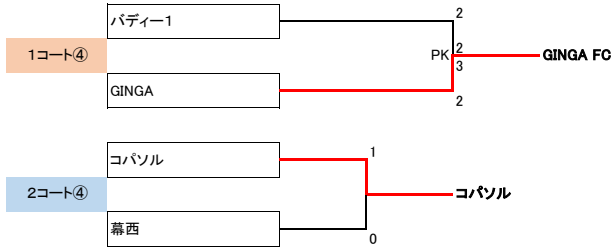

【決勝リーグ】

- ・日時 9月15日(日) 12:00設営(1チーム2名) 13:00試合開始
- ・場所 幸町第1中学校 駐車場1チーム3台まで
- ・試合方法 6人制ミニサッカー
- ・試合時間 14分 (7分-1分-7分)
- ・表彰 優勝=優勝カップ、賞状 準優勝=盾、賞状 3位=盾、賞状
- ・決勝リーグ
  - ・6チーム(3チーム×2ブロック)のリーグ戦を行い**各ブロック1位のチーム同士で優勝決定戦**を行う。
  - ・勝ち点制(勝ち3点、引き分け1点、負け0点)とする。
  - 勝ち点と同じ場合は、①得失点差、②総得点、③当該チーム同士の対戦成績の順で順位を決定する。
  - これでも決しない場合は、3名によるPK戦、その後はVゴール。
  - ・各ブロック2位は全体の3位とする。

・決勝リーグ 14分(7分-1分-7分)

【第Aブロック】

チーム名	バディー3	コバソル	バディー1	勝点	得点	失点	得失点	順位
A-1位	バディー3	● 0-1	△ 1-1	1	1	2	▲1	3
B-2位	コバソル	○ 1-0	● 0-2	3	1	2	▲1	2
A-3位	バディー1	△ 1-1	○ 2-0	4	3	1	2	1

0

【第Bブロック】

チーム名	GINGA	幕西	バディー2	勝点	得点	失点	得失点	順位
B-1位	GINGA	△ 1-1	○ 4-2	4	5	3	2	1
A-2位	幕西	△ 1-1	○ 1-0	4	2	1	1	2
B-3位	バディー2	● 2-4	● 0-1	0	2	5	▲3	3

0

・決勝、フレンドリーマッチ 14分(7分-1分-7分)

※Bブロックの3位チームが決勝戦の戦評を担当

優勝	GINGA FC
準優勝	バディーSC千葉 1
3位	千葉美浜FCコバソル
3位	FC幕西

※午前中の場合

試合番号	1コート		試合時間		審判
①	バディー3	コバソル	13:00	- 13:15	バディー1
②	コバソル	バディー1	13:25	- 13:40	バディー3
③	バディー3	バディー1	13:50	- 14:05	コバソル
	休憩		14:05	- 14:20	
④	Aブロック1位	Bブロック1位	14:20	- 14:35	審判部(Aブロック3位)
	表彰式		14:45	- 14:55	

試合番号	2コート		試合時間		審判
①	GINGA	幕西	13:00	- 13:15	バディー2
②	幕西	バディー2	13:25	- 13:40	GINGA
③	GINGA	バディー2	13:50	- 14:05	幕西
	休憩		14:05	- 14:20	
④	Aブロック2位	Bブロック2位	14:20	- 14:35	Bブロック3位
	表彰式		14:45	- 14:55